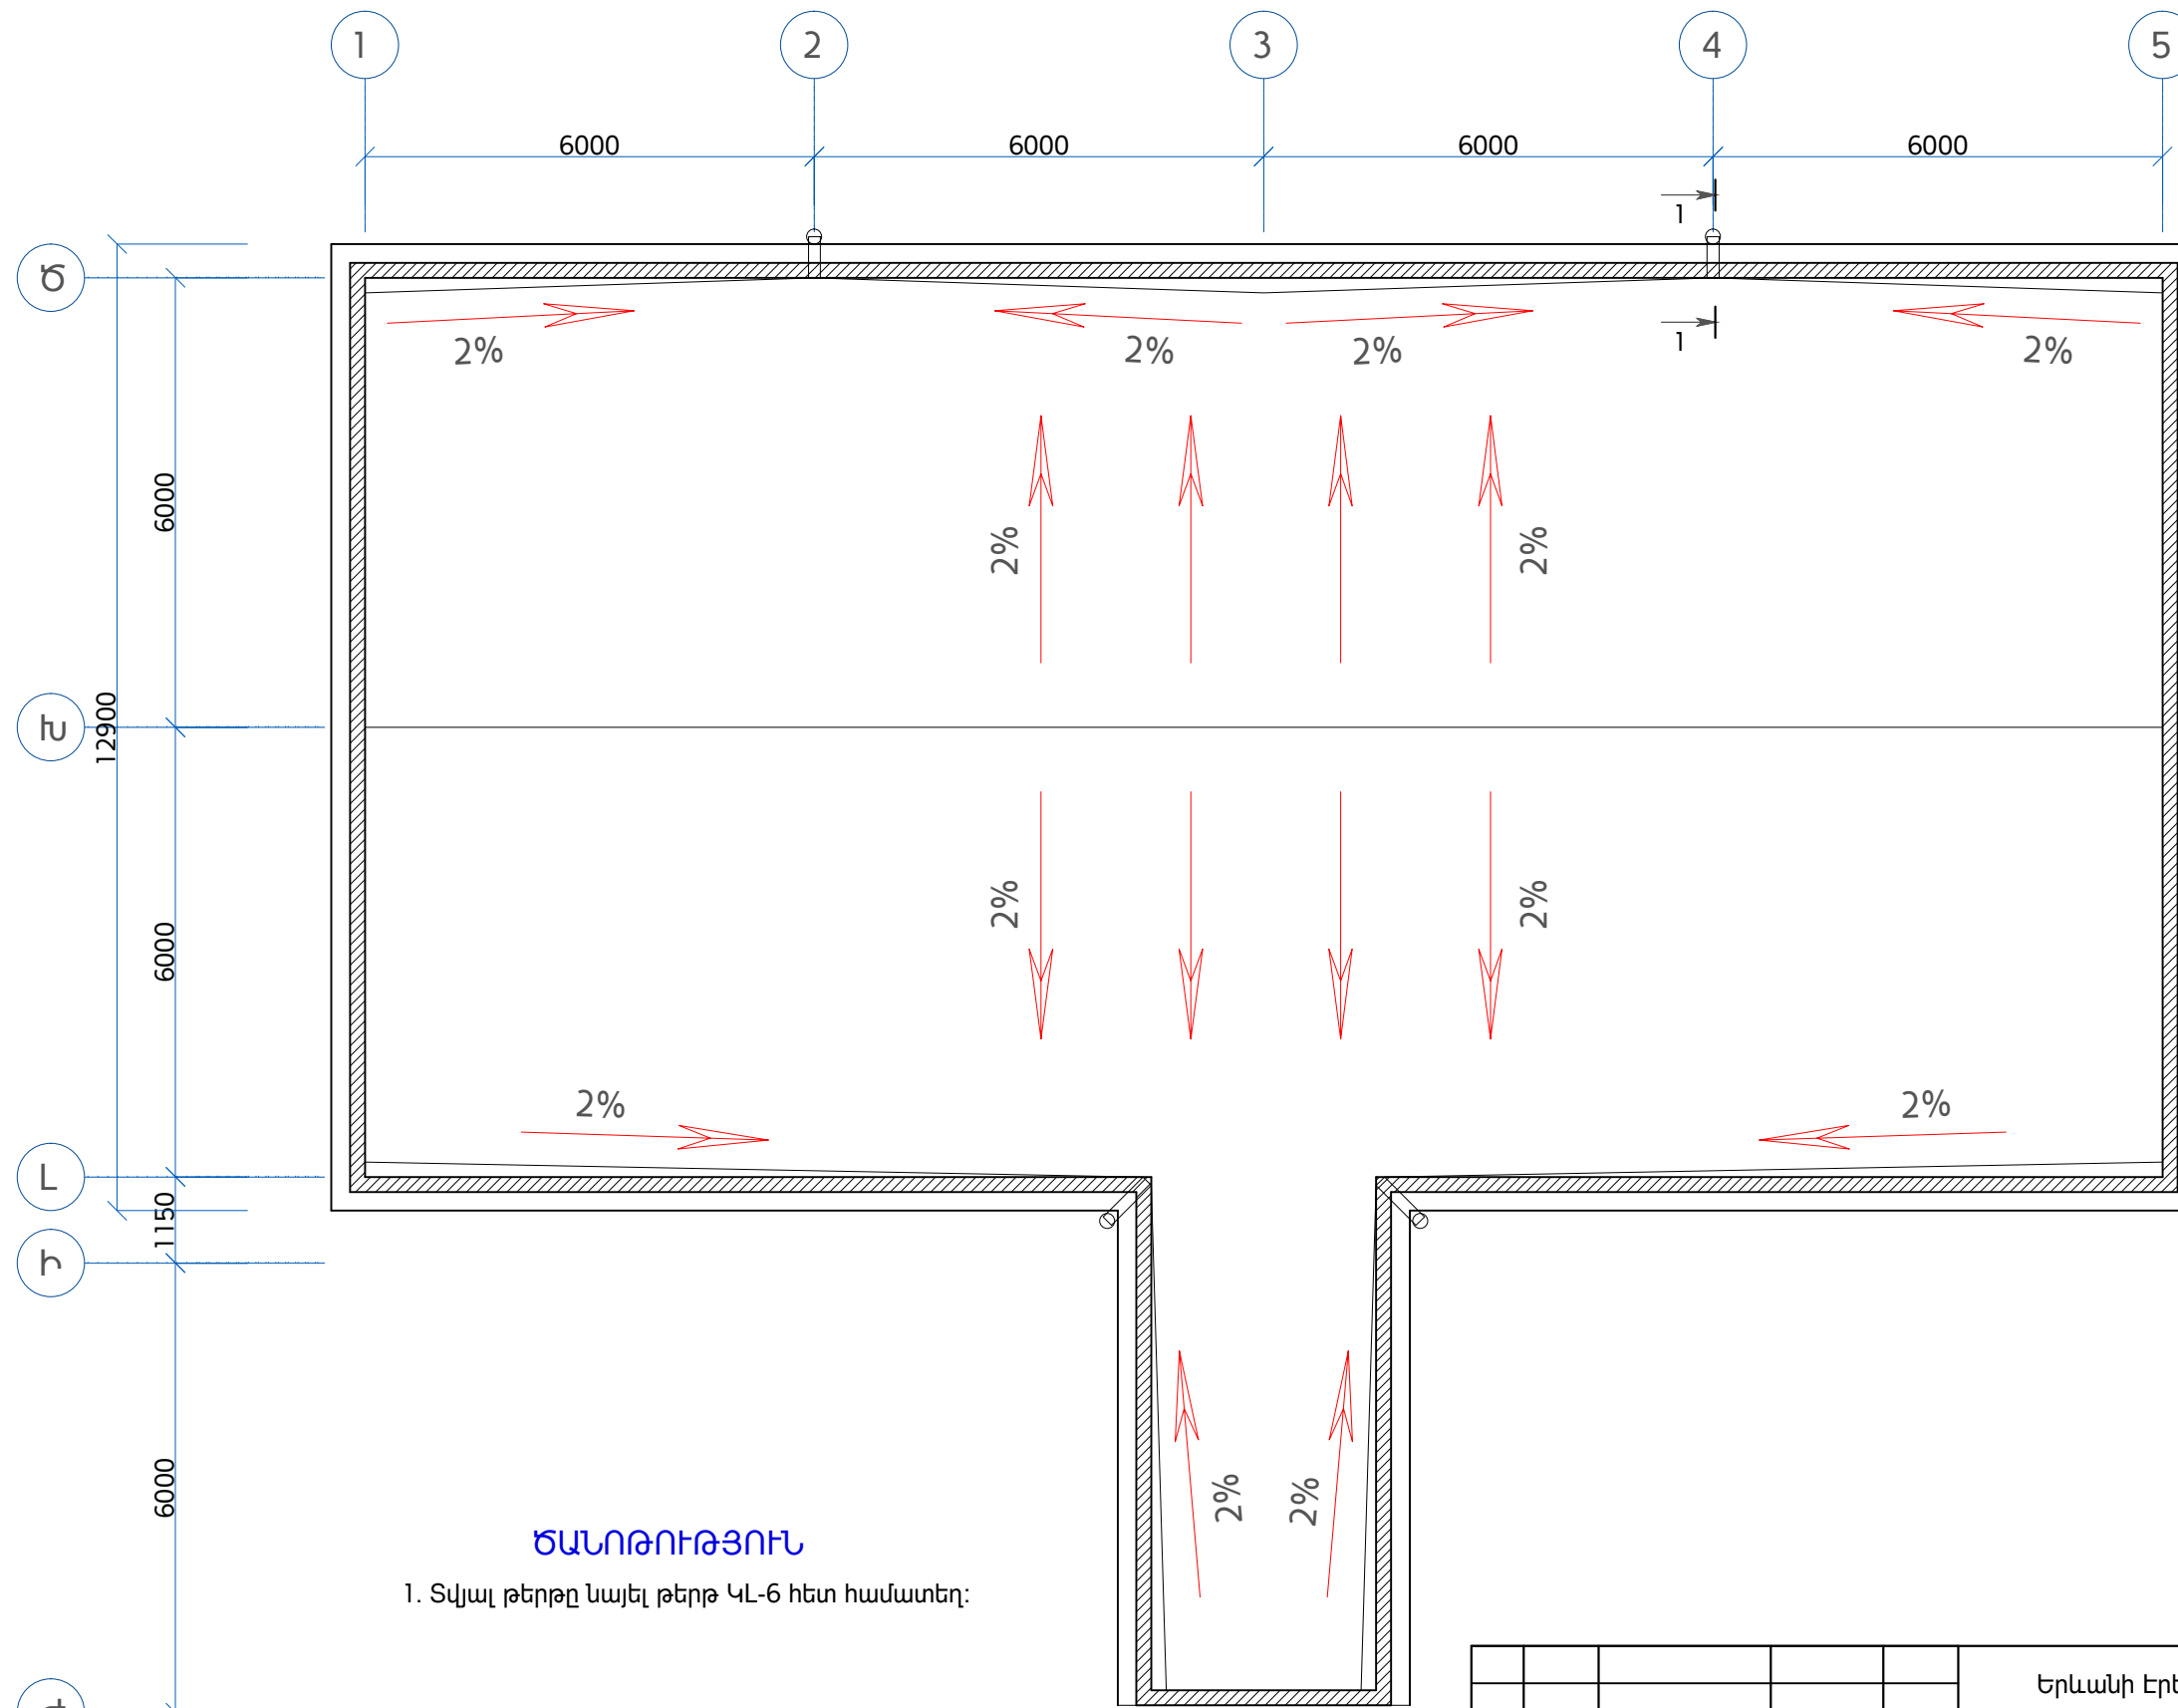

**ՏԱՆԻՔԻ ՀԱՏԱԿԱԳԻԾ
ՄԱՍՆԱՇԵՆՔ 1**

ԾԱՆՈԹՈՒԹՅՈՒՆ

1. Տվյալ թերթը նախել թերթ ԿԼ-6 հետ համատեղ:

					Երևանի Էրեբունի վարչական շրջանի թիվ 71 մանկապարտեզի վերանորոգում			
Փոխ.	Թերթ	N փաստ.	Ստորագր.	Ամսաթ.	Կոնստրուկտորական լուծումներ	Փուլ	Թերթ	Թերթեր
ՆԳԾ	Գ. Պարոնյան		<i>[Signature]</i>			ԱՆ	ԿԼ-5	43
Նախագծեց	Գ. Պարոնյան							
Ստուգեց	Գ. Իվանյան		<i>[Signature]</i>		Տանիքի հատակագիծ: Մասնաշենք 1: Մ 1:100			 2014 թ.